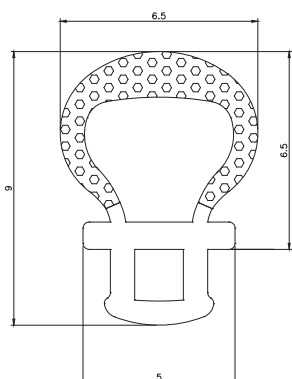

SISTEMA AVANT **NOVEDAD**

PERFIL MARCO AVANT

Perfil de aluminio con un diseño minimalista para enmarcar puertas de vidrio en divisiones de oficina.

Características técnicas:

- Para puertas de vidrio templado de 8/10/12 mm
- Para paneles fijos de 8/10/12 mm
- Compatible con cerraduras Lagune, Bastille y Lumira
- Compatible con bisagras Bastille y Vitrum

PERFIL DE MARCO

Longitud: 6100 mm

Acabados:

Plata mate	2072.6 PM
Lacado negro	2072.6 NE

JUNTA PARA MARCO

Inserción mediante presión

2076

KIT DE FIJACIÓN

PARA ENMARCAR PERFILES

2073
