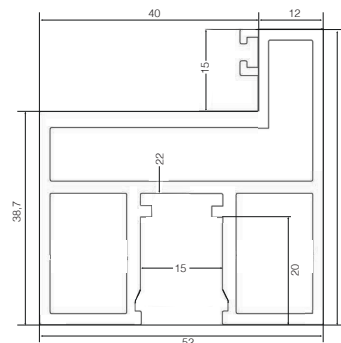

SISTEMA AVANT **NOVEDAD**

PERFIL MARCO AVANT

Perfil de aluminio con un diseño minimalista para enmarcar puertas de vidrio en divisiones de oficina.

Características técnicas:

- Para puertas de vidrio templado de 8/10/12 mm
- Para paneles fijos de 8/10/12 mm
- Compatible con cerraduras Lagune, Bastille y Lumira
- Compatible con bisagras Bastille y Vitrum

PERFIL DE MARCO

Longitud: 6100 mm

Acabados:

Plata mate	2072.6 PM
Lacado negro	2072.6 NE

JUNTA PARA MARCO

Inserción mediante presión

2076

KIT DE FIJACIÓN